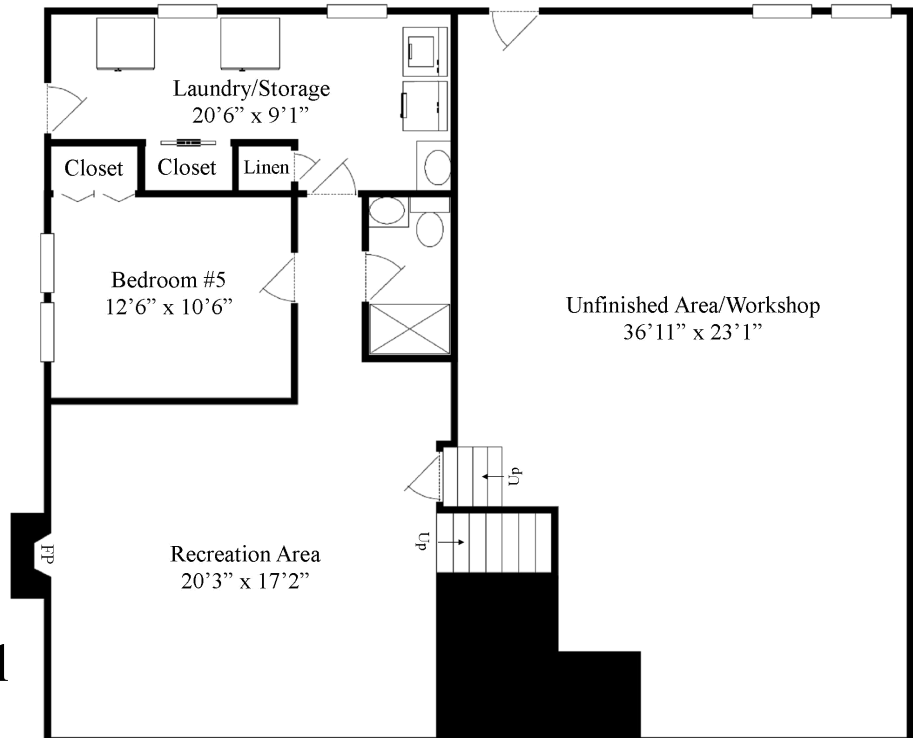

903 Fairway Dr NE, Vienna, VA 22180

Main Level

Upper Level

Lower Level