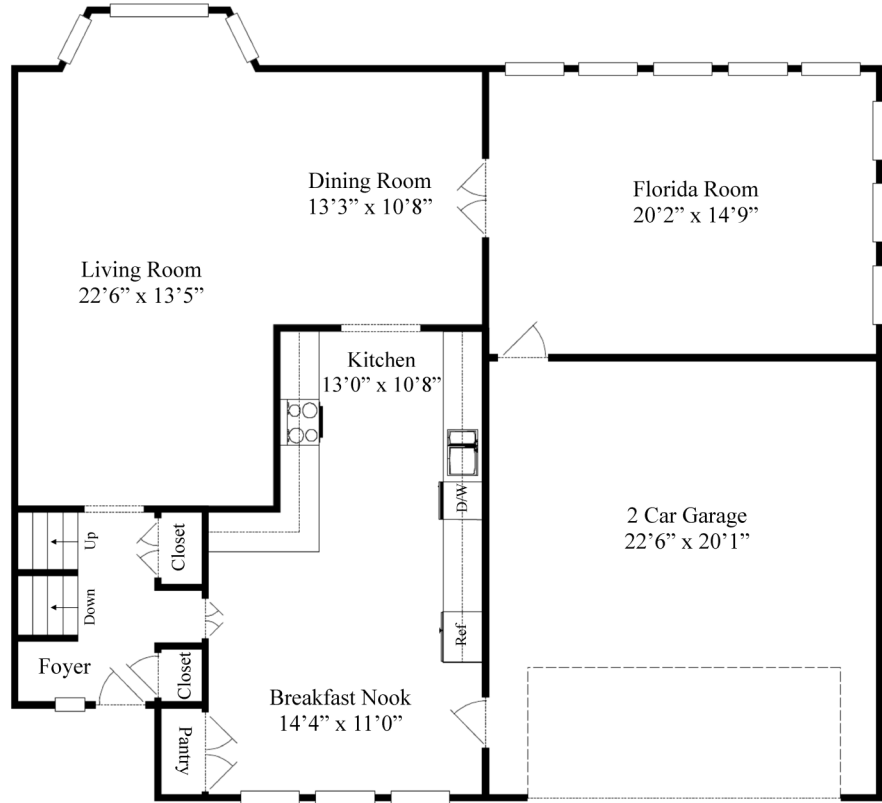

903 Fairway Dr NE, Vienna, VA 22180

Main Level

Upper Level

Lower Level