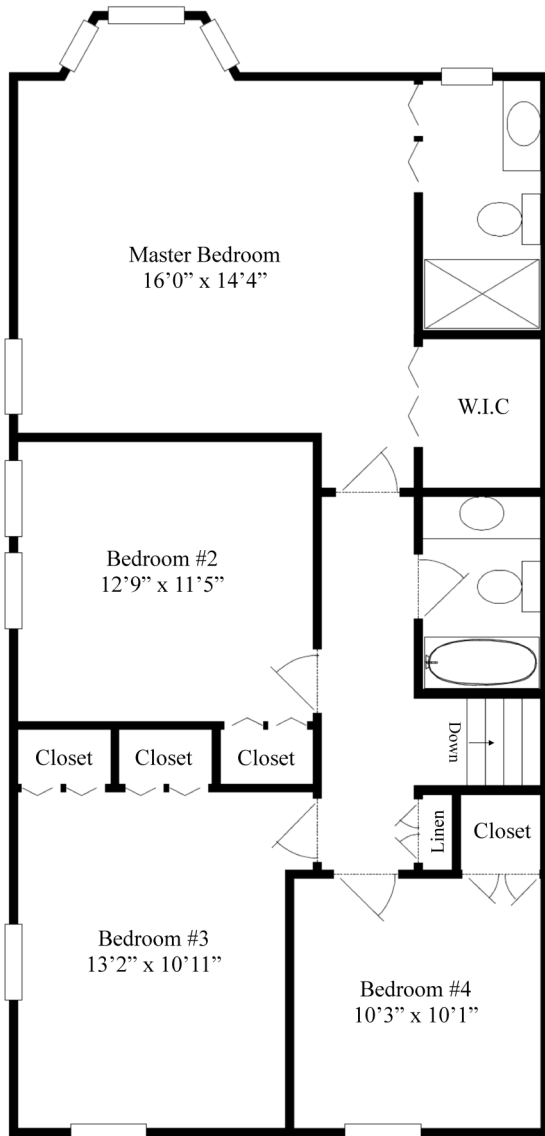

903 Fairway Dr NE, Vienna, VA 22180

Main Level

Upper Level

Lower Level